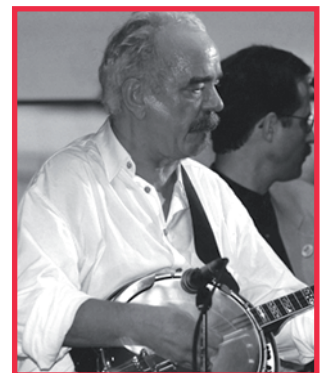

ADDI MÜNSTERS **OLD** **MERRYTALE** JAZZBAND HAMBURG

BANDMITGLIEDER / BIOGRAPHIEN

Jürgen Hintsche - banjo

Tel: 0174-7795682

Mail: j.hintsche@t-online.de

„In Celle jazzt man auch sehr dufte“ heißt eine Komposition von Gerhard Vohwinkel, die 1960 von der OMTJ auf der ersten LP der Band veröffentlicht wurde. Im selben Jahr kaufte sich der 1943 in der Heidestadt Celle geborene Jürgen sein erstes Banjo. Er begann seine Laufbahn in den Jahren 1960 bis 1964 bei der Formation The Glory Skiffle Tramps, seinerzeit als beste Norddeutsche Skiffle-Group ausgezeichnet. Er machte weiterhin musikalisch Station bei den Sister Kate's Jazzmen (1965 bis 1971), der Canal Street Jazzband (1972/73) und bei Wolfgang Brinkers Jazzland Express (1974 bis 1980). Eine enge persönliche und musikalische Verbindung besteht darüber hinaus seit vielen Jahren zu Reiner Regel, in dessen Gruppe Reiner Regel's Airmail Jürgen seit 1987 Stammspieler ist. Bereits seit 1979 war Jürgen häufig als Gast bei der alten OMTJ zu hören und setzt diese Zusammenarbeit seit 1985 bei Münsters OMTJ fort. Seit 1997 ist er festes Mitglied der Band.